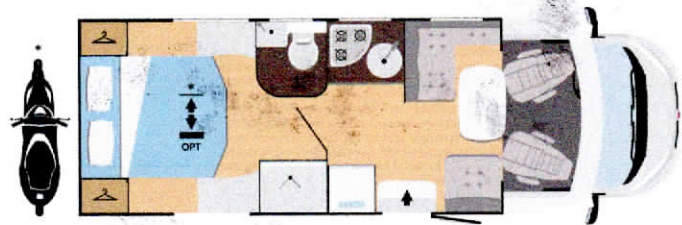

Datos técnicos

SEAL
69 PLUS

FIAT
PROFESSIONAL

7353x2340 mm

4

5

1

750x750
(1200x750
bajo pedido)

MECÁNICA

Motorización	Fiat Ducato
Distancia entre ejes (mm)	4035
Cilindrada (L)	2,2
Potencia máxima (kW-CV)	103-140
Radio	bajo pedido

MEDIDAS Y PESOS

Longitud externa (mm)	7353
Anchura externa - anchura interna (mm)	2340 - 2200
Altura externa - altura interna (mm)	2940 - 2075
Espesor suelo - paredes - techo (mm)	56 - 30 - 30
Plazas homologadas	4
Misa en orden de marcha (kg)***	3056
Peso máximo total (kg)***	3500

CAMAS

Plazas de camas	5
Camás adicionales	1
Cama de matrimonio capuchina	-
Cama individual comedor central	1100 x 2200
Cama de matrimonio comedor central	-
Cama basculante delantera	1220 x 2000
Capacidad estática máxima cama basculante (kg)	300
Cama individual posterior	-
Cama de matrimonio posterior	1400 x 1900
Litera	-
Elevación trasera cama de matrimonio	bajo pedido