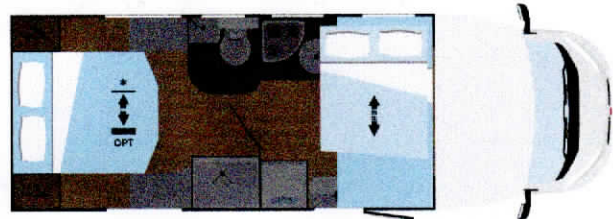

Datos técnicos

SEAL
69 PLUS

FIAT
PROFESSIONAL

7353x2340 mm

4

5

1

750x750
(1200x750
bajo pedido)

MECÁNICA

Motorización	Fiat Ducato
Distancia entre ejes (mm)	4035
Cilindrada (L)	2,2
Potencia máxima (kW-CV)	103-140
Radio	bajo pedido

MEDIDAS Y PESOS

Longitud externa (mm)	7353
Anchura externa - anchura interna (mm)	2340 - 2200
Altura externa - altura interna (mm)	2940 - 2075
Espesor suelo - paredes - techo (mm)	56 - 30 - 30
Plazas homologadas	4
Misa en orden de marcha (kg)***	3056
Peso máximo total (kg)***	3500